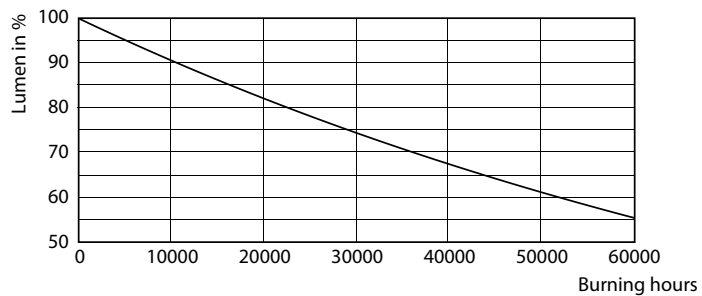

CorePro LED PLS

Levetid

LEDtube CorePro PLS EM 5W G23 830 12D ND