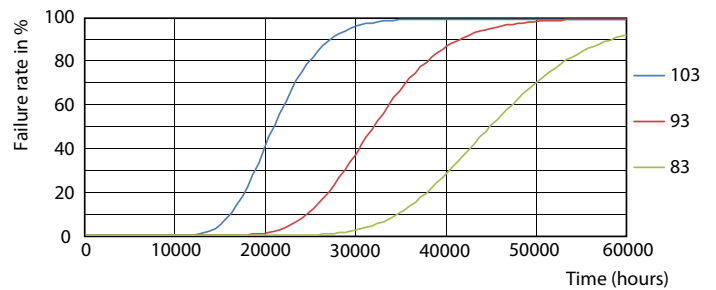

CorePro LED PLS

Fotometriske data

LEDtube CorePro PLS EM 5W G23 830 12D ND

Levetid

LEDtube CorePro PLS EM 5W G23 830 12D ND

LEDtube CorePro PLS EM 5W G23 830 12D ND

LEDtube CorePro PLS EM 5W G23 830 12D ND

LEDtube CorePro PLS EM 5W G23 830 12D ND