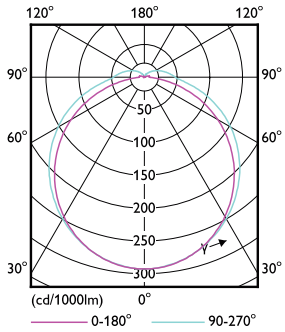

CorePro LED PLS 5W 830 2P G23

Product	D	D1	A1	A2	A3
CorePro LED PLS 5W 830 2P G23	31,1 mm	15,8 mm	108 mm	144 mm	166 mm

Fotometriske data

LEDtube CorePro PLS EM 5W G23 830 12D ND

LEDtub CorePro PLS EM 5W G23 830 12D ND

CorePro LED PLS

Fotometriske data

LEDtube CorePro PLS EM 5W G23 830 12D ND

Levetid

LEDtube CorePro PLS EM 5W G23 830 12D ND

LEDtube CorePro PLS EM 5W G23 830 12D ND

LEDtube CorePro PLS EM 5W G23 830 12D ND

LEDtube CorePro PLS EM 5W G23 830 12D ND