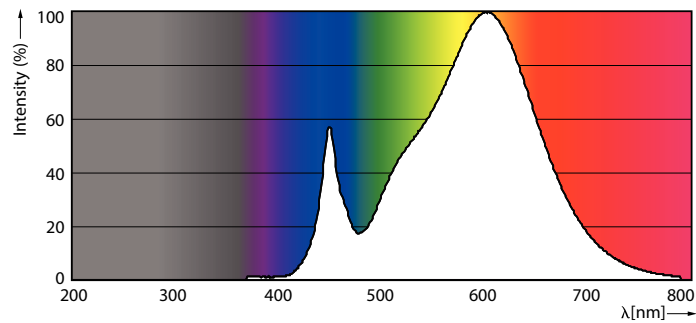

Fotometriske data

LEDtube CorePro PLS EM 5W G23 830 12D ND

LEDtub CorePro PLS EM 5W G23 830 12D ND