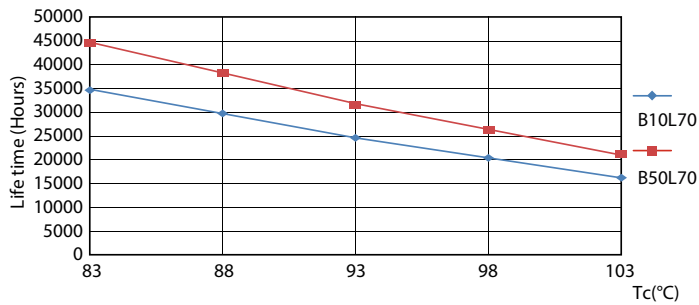

Levetid

LEDtube CorePro PLS EM 5W G23 830 12D ND