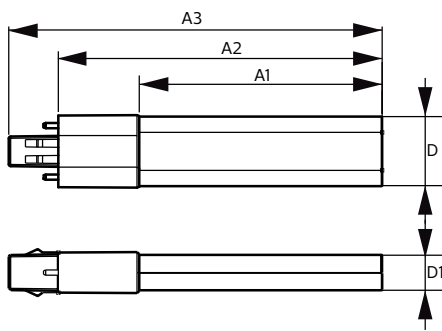

CorePro LED PLS

CorePro LED PLS 5W 830 2P G23

The Philips CorePro LED PLS integrerer en LED-lyskilde i den traditionelle lineære størrelse for lysstofrør. Dette produkt er ideelt til opgradering af løsninger inden for almen belysning: det opfylder de grundlæggende krav til belysning, giver betydelige energibesparelser og er miljøvenligt.

Produkt data

Generelle oplysninger	
Sokkel	G23 [G23]
CE-mærke	Ja
Opfylder kravene i EU RoHS	Ja
Nominal levetid (nom.)	30000 h
Interval mellem tænd/sluk	50000
	Sphere
Plan	CorePro
Lysteknisk	
Farvekode	830 [CCT af 3000 K]
Spredningsvinkel (nom.)	120 °
Lysstrøm (nom.)	520 lm
Farvebetegnelse	Hvid (WH)
Korreleret farvetemperatur (nom.)	3000 K
Lyseffekt (nominel) (nom.)	104,00 lm/W
Farveensartethed	<6
Farvegengivelsesindeks (nom.)	82
LLMF ved den nominelle levetids udløb (nom.)	70 %
Drift og el	
Indgangsfrekvens	50 til 60 Hz
Power (Rated) (Nom)	5 W

Wattforbrugsækvivalent	11 W
Opstarttid (nom.)	0,5 s
Opvarmningstid til 60 % lysudbytte (nom.)	0,5 s
Effektfaktor (nom.)	0,9
Spænding (nom.)	220-240 V
Temperatur	
T-omgivelsestemperatur (maks.)	45 °C
T-omgivelsestemperatur (min.)	-20 °C
T-lagring (maks.)	65 °C
T-lagring (min.)	-40 °C
T-kappe, maks. (nom.)	83 °C
Lysstyringssystemer og dæmpning	
Dæmpbar	Nej
Mekanik og armaturhus	
Lyskildemateriale	Plast
Produktlængde	170 mm
Lyskildeform	Rør, én ende
Godkendelse og anvendelsesområde	
Energy Efficiency Class	F

CorePro LED PLS 5W 830 2P G23

Product	D	D1	A1	A2	A3
CorePro LED PLS 5W 830 2P G23	31,1 mm	15,8 mm	108 mm	144 mm	166 mm

Fotometriske data

LEDtube CorePro PLS EM 5W G23 830 12D ND

LEDtub CorePro PLS EM 5W G23 830 12D ND