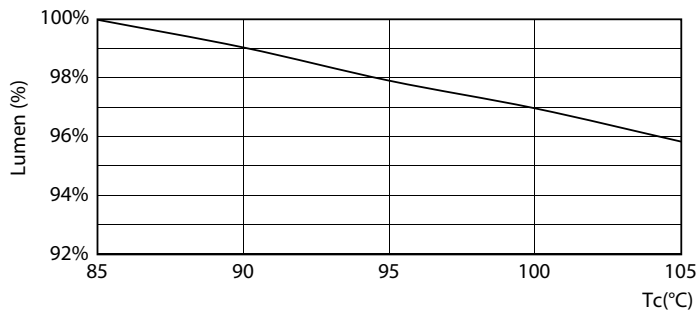

CorePro LED PLS

Fotometriske data

LEDtube CorePro PLS EM 5W G23 830 12D ND

Levetid

LEDtube CorePro PLS EM 5W G23 830 12D ND

LEDtube CorePro PLS EM 5W G23 830 12D ND

LEDtube CorePro PLS EM 5W G23 830 12D ND

LEDtube CorePro PLS EM 5W G23 830 12D ND