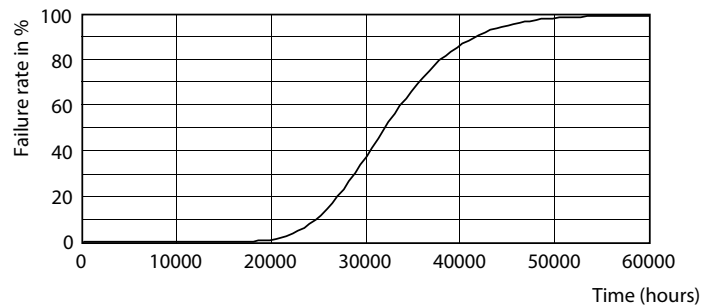

CorePro LED PLS

Fotometriske data

LEDtube CorePro PLS EM 5W G23 830 12D ND

Levetid

LEDtube CorePro PLS EM 5W G23 830 12D ND

LEDtube CorePro PLS EM 5W G23 830 12D ND

LEDtube CorePro PLS EM 5W G23 830 12D ND

LEDtube CorePro PLS EM 5W G23 830 12D ND